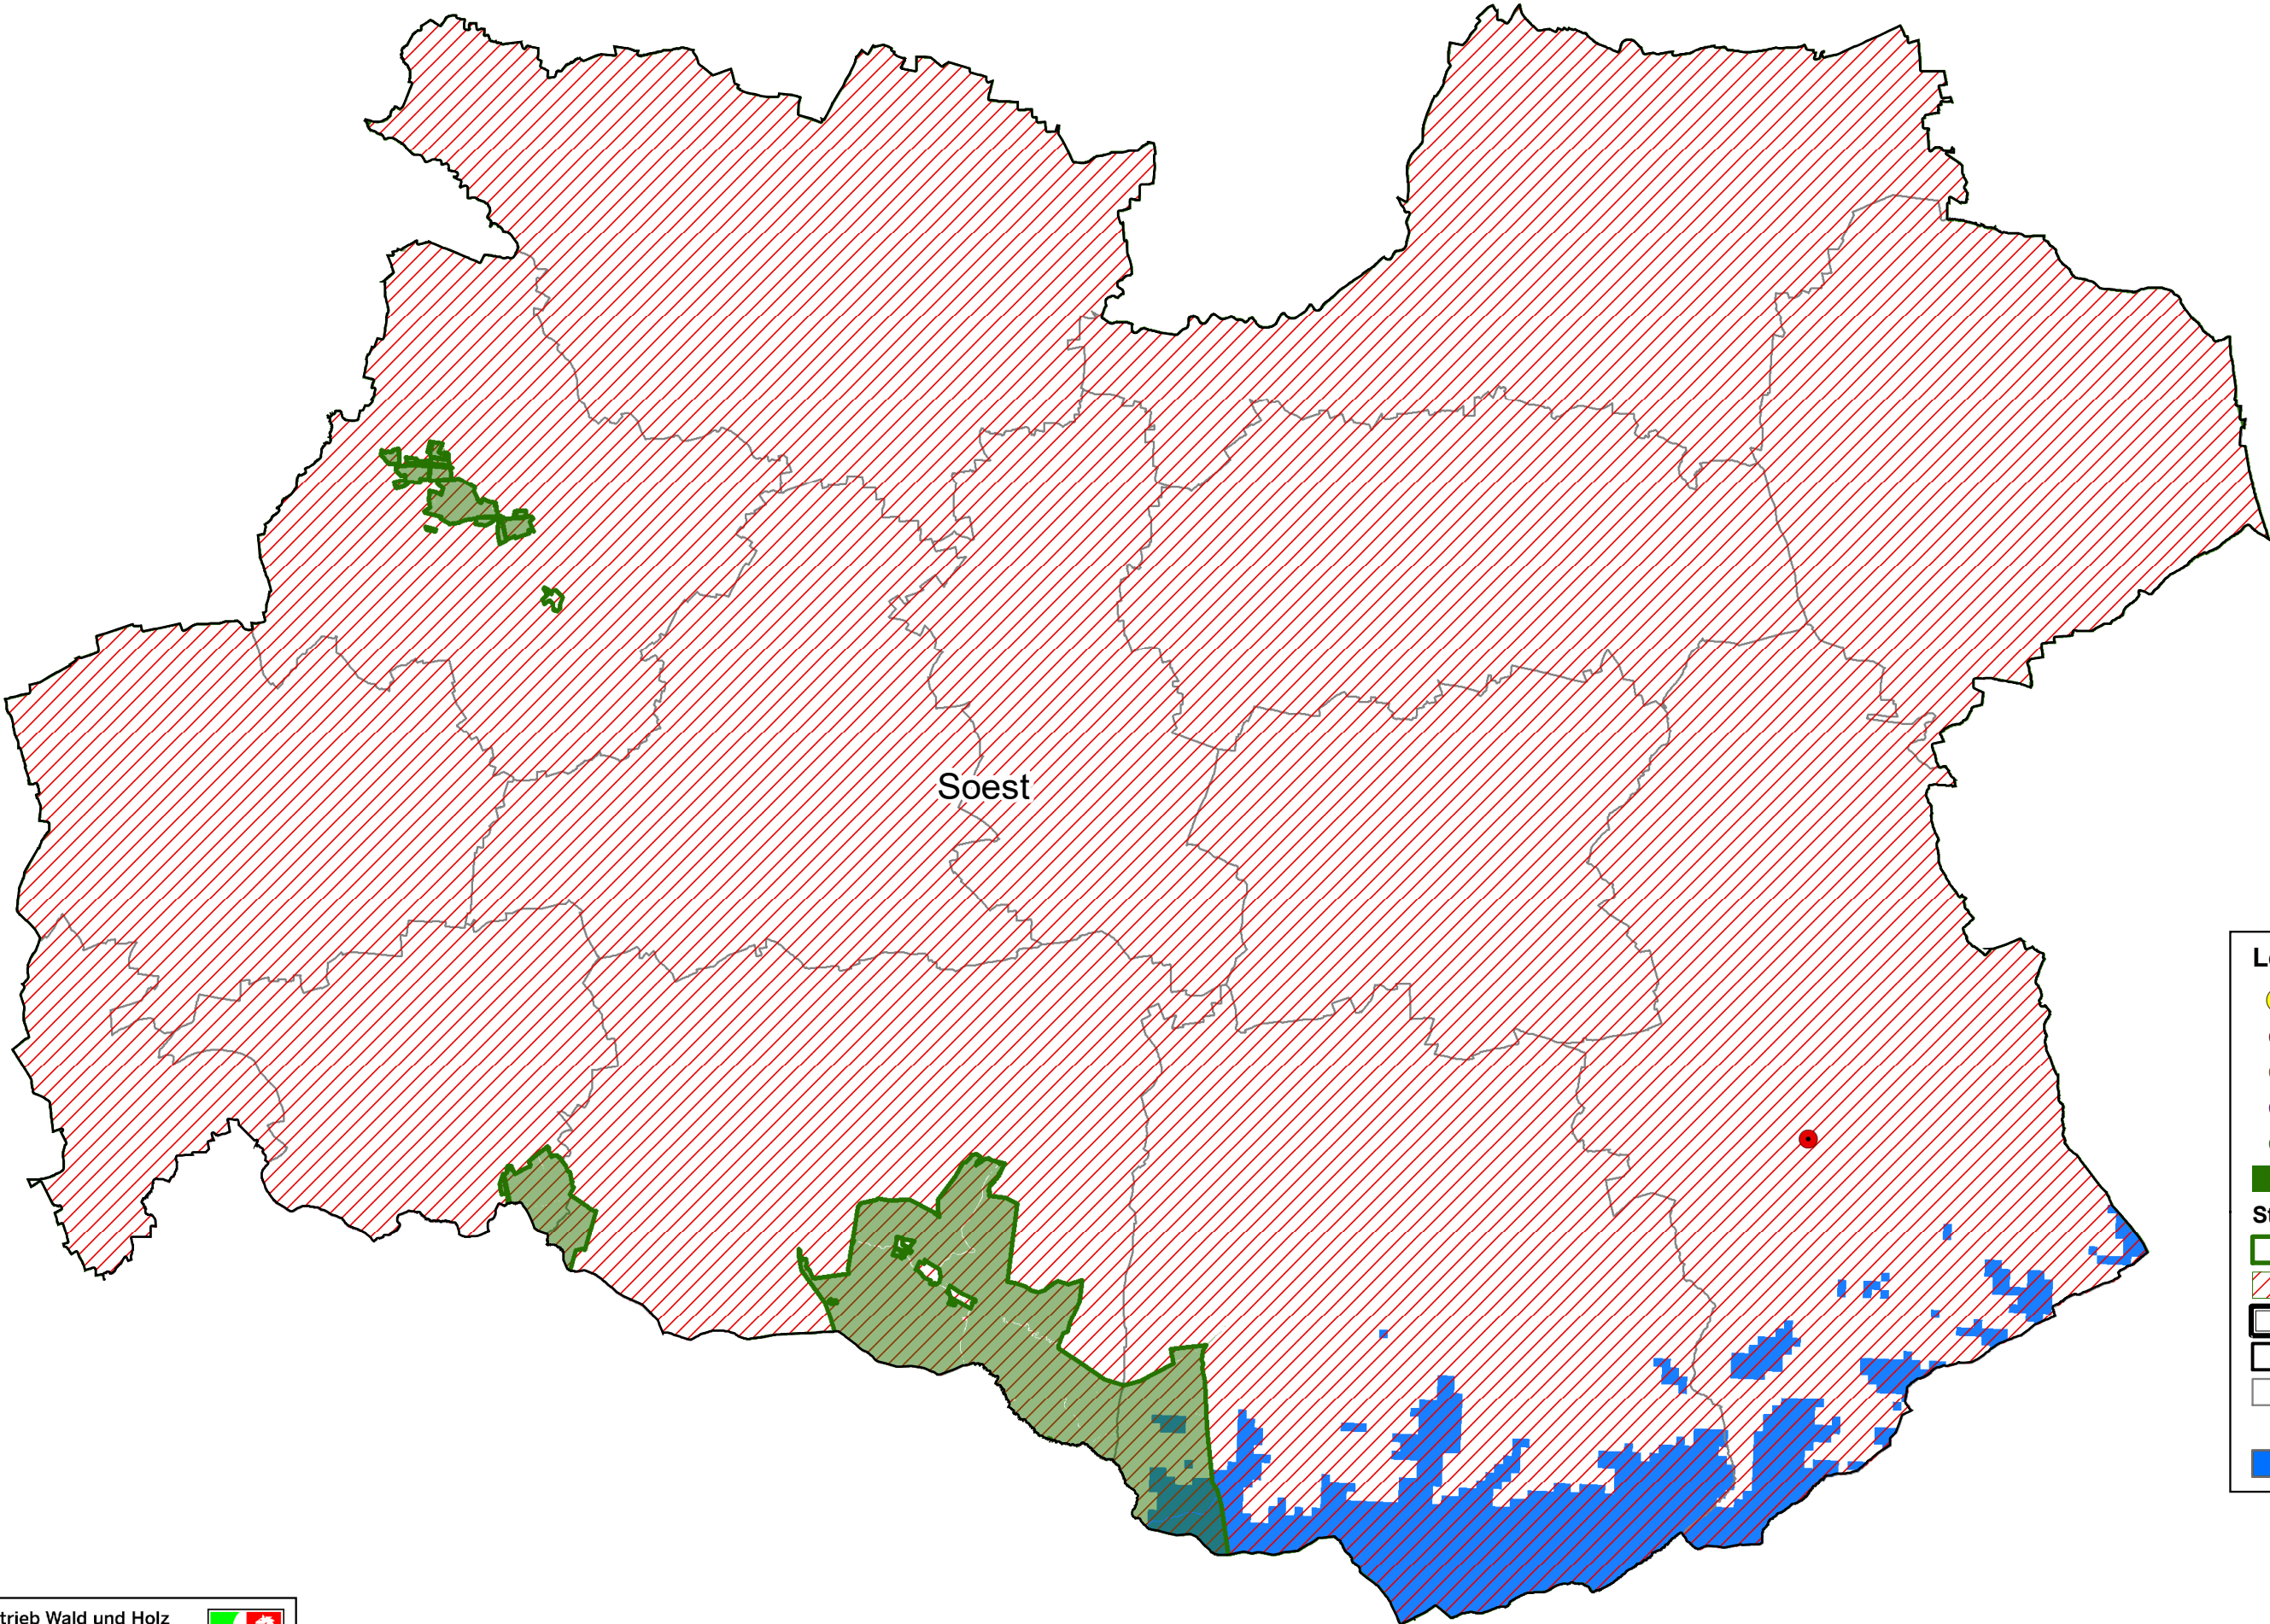

# Hauptschadgebiet Kreis Soest - (Stand: 12/2021)

**Legende**

- Zentrale (Yellow circle)
- Forstamtssitz (Red circle)
- Sonderstandort (Orange circle)
- Jugendwaldheim (Purple circle)
- Waldinformationszentrum (Green circle)
- Staatswald-Liegenschaft (Green square)

**Status (Folgerung)**

- kein Hauptschadgebiet (Green outline)
- Hauptschadgebiet (Red hatched)
- NRW-Grenze (Thick black line)
- Kreis (Thin black line)
- Gemeinde (Thin grey line)
- Bereich mit Höhen > 450m (Blue square)